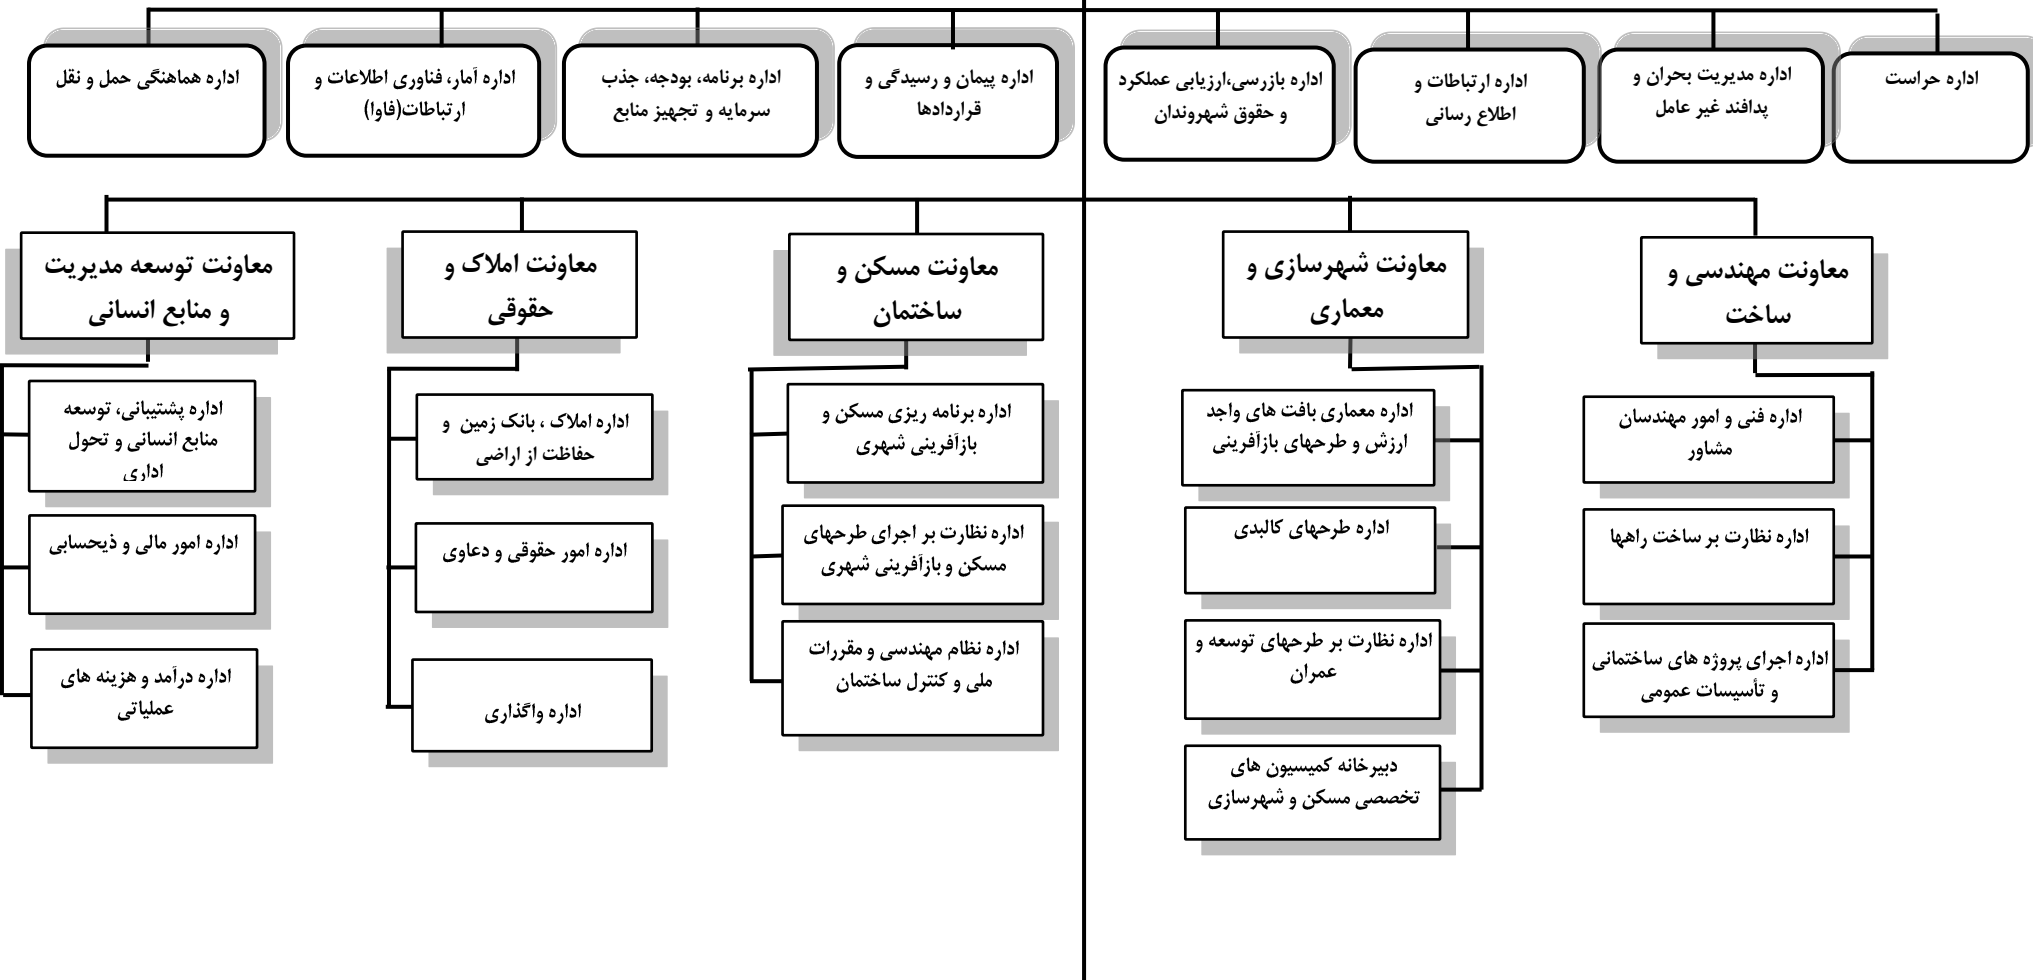

نمودار تشکیلاتی ادارات کل راه و شهرسازی استانها

اصلاحی مورخ ۱۳۹۸/۱۰/۲

مدیر کل

واحد های شهرستانی